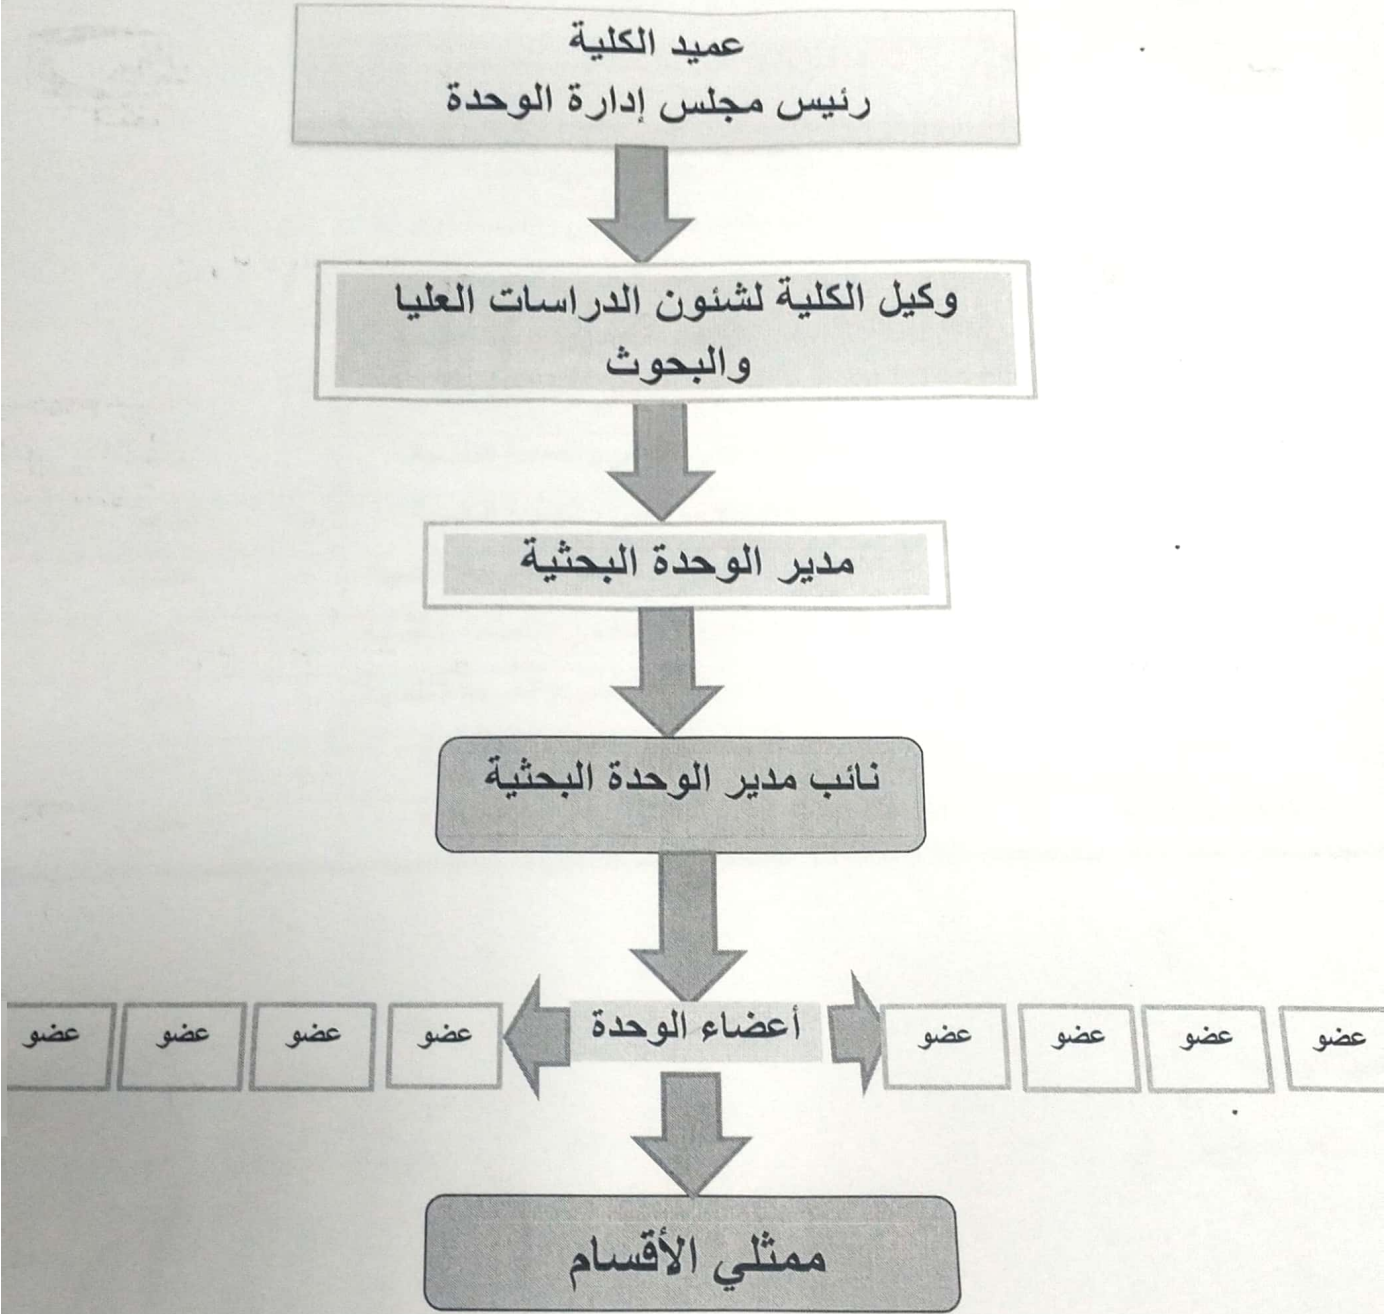

الهيكل التنظيمي للوحدة البحثية للعام الجامعي ٢٠٢٣/٢٠٢٤

عميد الكلية
أ.د/ مروة مصطفى راغب

مدير الوحدة البحثية
أ.م.د/ مواهب محمود زكي

مواهب محمود زكي